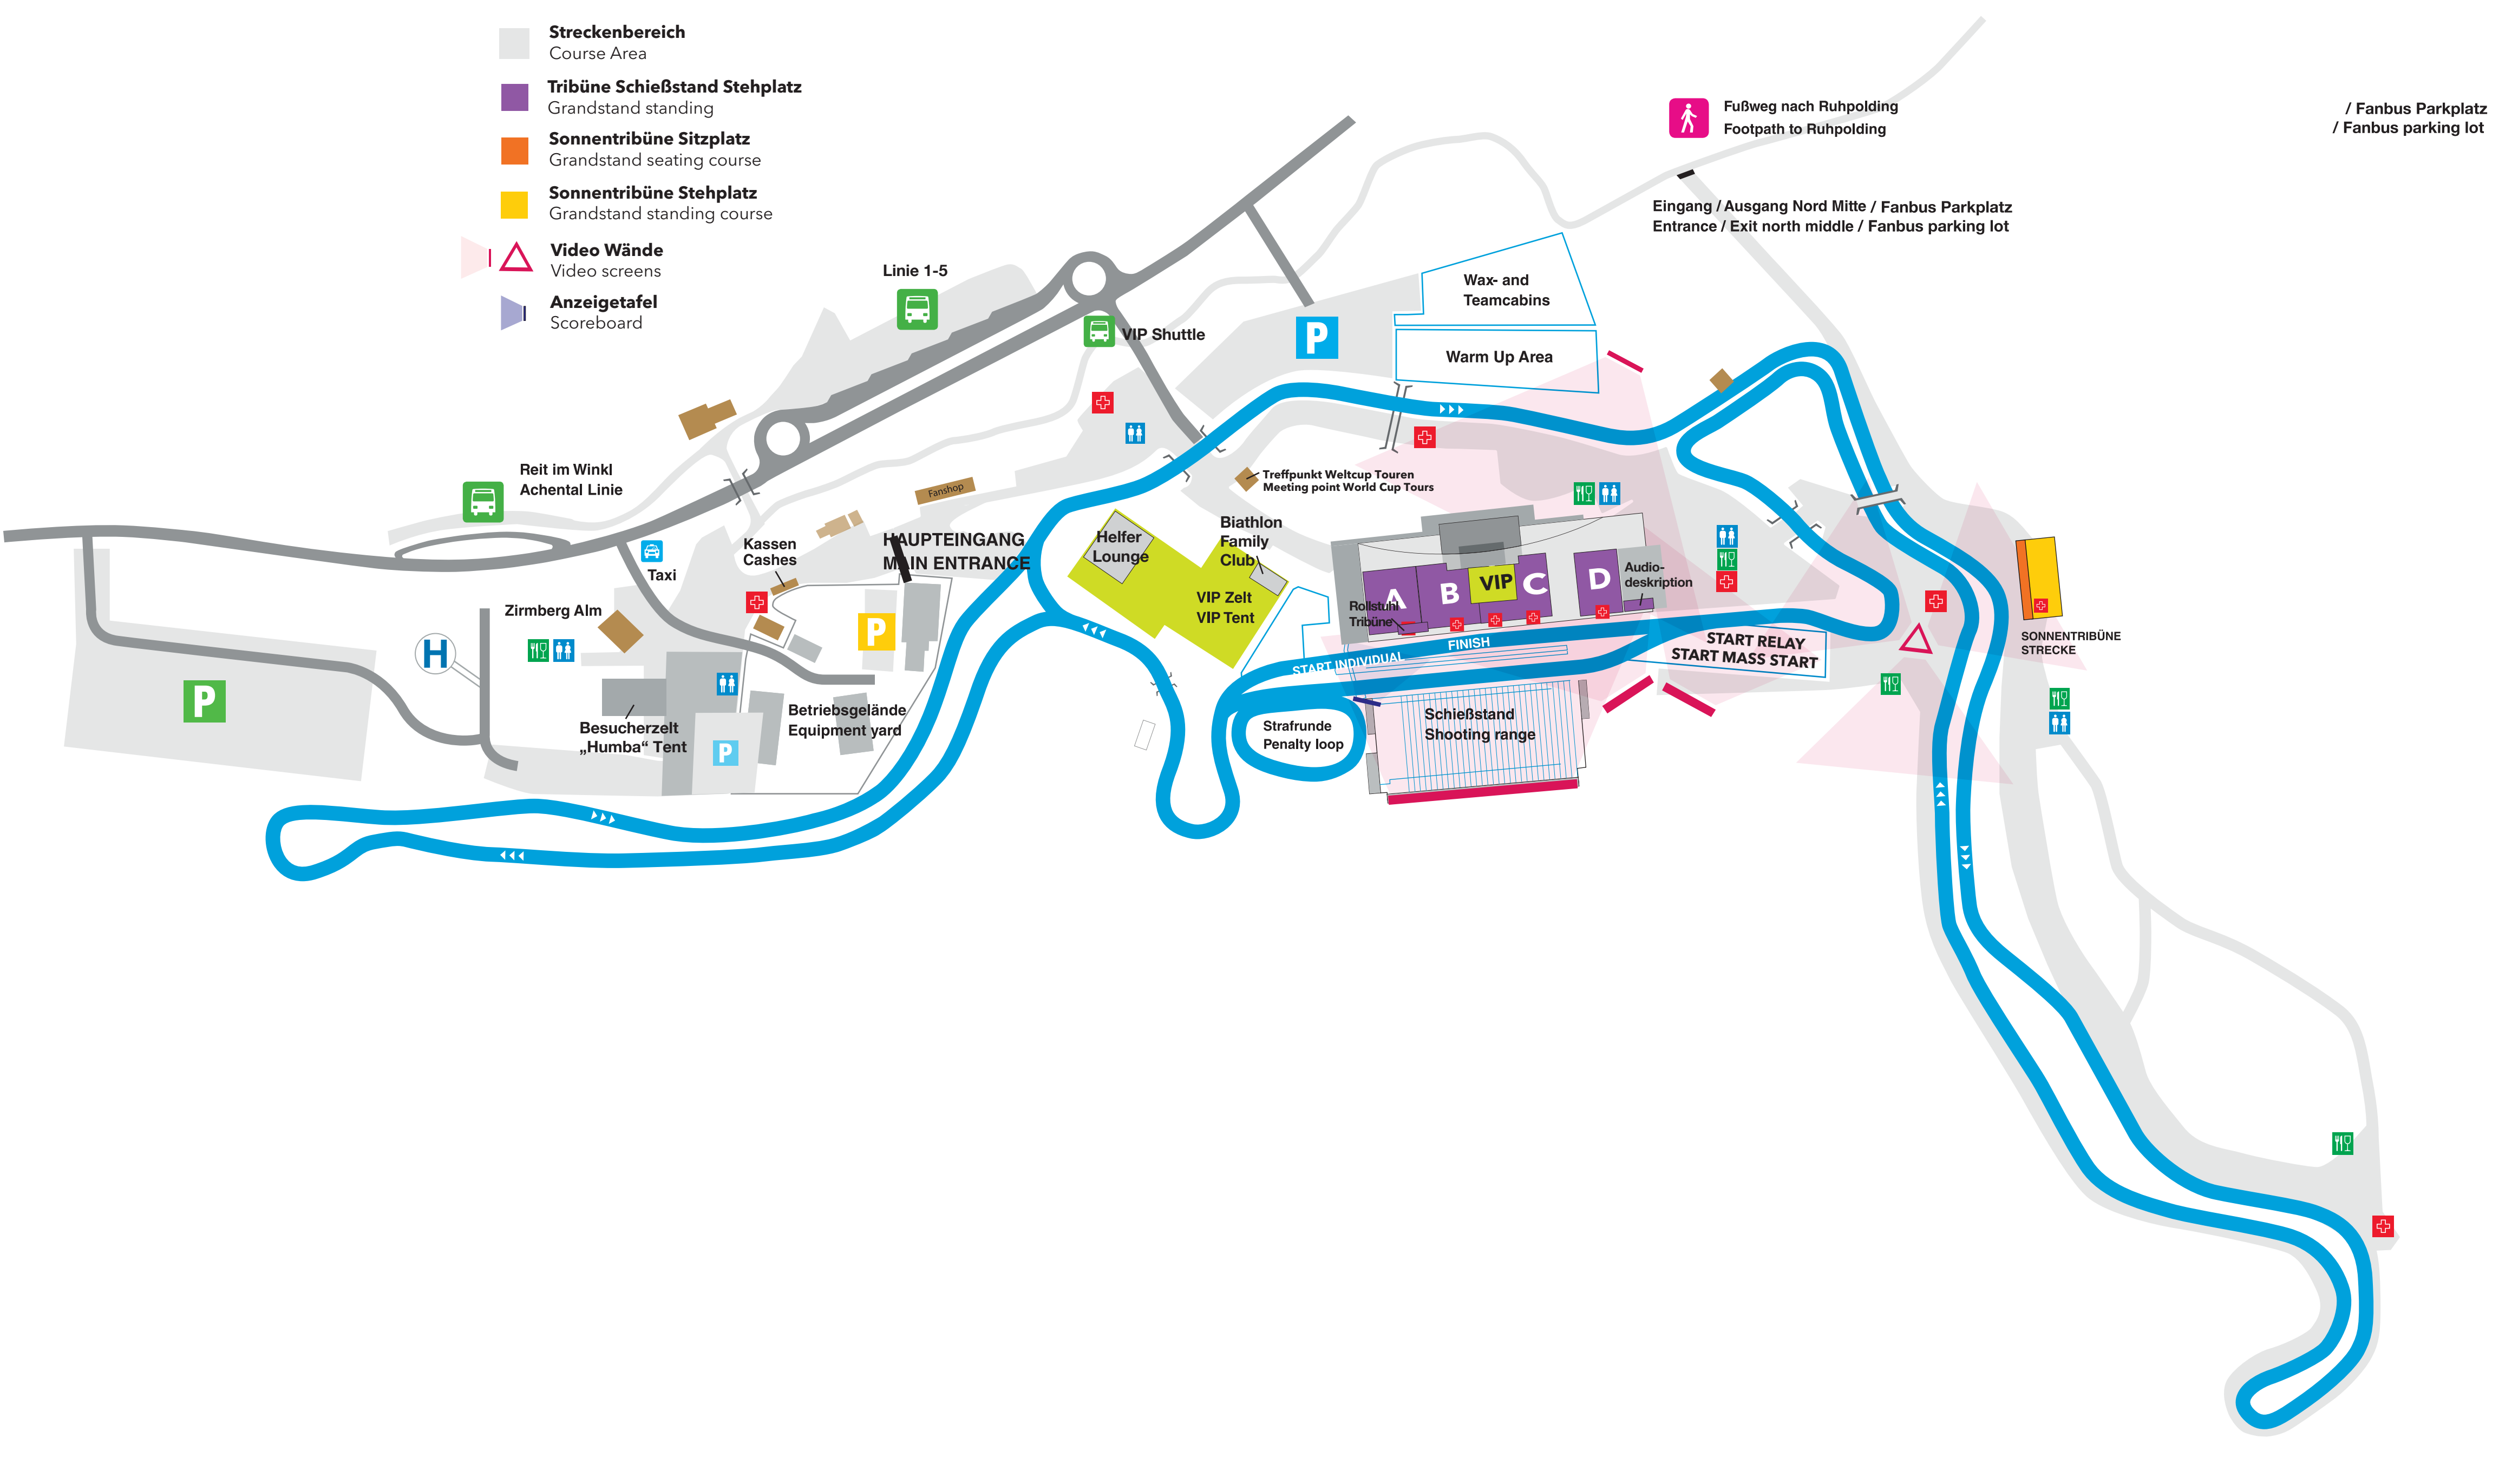

- Streckenbereich**
Course Area
- Tribüne Schießstand Stehplatz**
Grandstand standing
- Sonnentribüne Sitzplatz**
Grandstand seating course
- Sonnentribüne Stehplatz**
Grandstand standing course
- Video Wände**
Video screens
- Anzeigetafel**
Scoreboard

Fußweg nach Ruhpolding
Footpath to Ruhpolding

/ Fanbus Parkplatz
/ Fanbus parking lot

Eingang / Ausgang Nord Mitte / Fanbus Parkplatz
Entrance / Exit north middle / Fanbus parking lot

Linie 1-5

VIP Shuttle

Wax- and Teamcabins

Warm Up Area

Reit im Winkl Achenal Linie

HAUPTINGANG MAIN ENTRANCE

Helfer Lounge

Biathlon Family Club

VIP Zelt VIP Tent

Rollstuhl Tribüne

Zirmberg Alm

Besuchertent „Humba“ Tent

Betriebsgelände Equipment yard

Kassen Cashes

Fanship

Treffpunkt Weltcup Touren Meeting point World Cup Tours

P

H